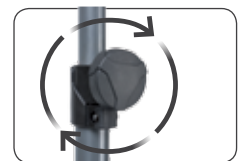

// Velmi stabilní stativ nastavitelný až do výšky 3 m

SCANGRIP TRIPOD je nepostradatelný pro stacionární umístění pracovního osvětlení a pro osvětlení určité pracovní oblasti. SCANGRIP TRIPOD lze nastavit od výšky 1,35 m až do 3 m, což vám dává plnou flexibilitu pro umístění světla v požadované výšce.

Stabilní konstrukce zařízení SCANGRIP TRIPOD je bezpečná i při úplném vytažení. Pro zvýšení bezpečnosti je možno kabel svítilny upevnit pomocí bezpečnostních klipů umístěných na noze stojanu.

// Pojízdny stojan pro mobilní umístění pracovní svítilny

SCANGRIP WHEEL STAND je určen pro mobilní použití v dílně. Umožňuje snadné přemístění svítilny tam, kde ho potřebujete a současně se vyvarujete nepříjemného a těžkého přenášení z jednoho pracoviště na druhé. Po dokončení práce ho snadno a rychle složíte.

SCANGRIP WHEEL STAND je nastavitelný již od výšky 0,7 m až do 1,9 m, což vám dává celkovou flexibilitu svítilny v požadované výšce. Tři kola jsou robustní a vysoce kvalitní a snadno se pohybují i na nerovných plochách. Dvě kola jsou uzamykatelná, aby zajistila bezpečnou a pevnou polohu.

Ocelová hlava s navařenou vložkou s M10 závitem

SCANGRIP TRIPOD

03.5431

360° aretační systém pro pevné zajištění