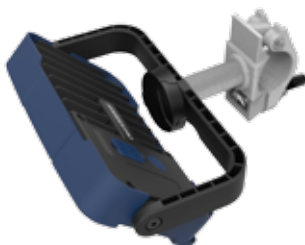

// Kompaktní světlomety navržené pro profesionální použití

FLOOD LITE je série 3 kompaktních světlometů, které se dají snadno přenášet od jedné práce k druhé. Robustní a odolné pouzdro FLOOD LITE je vyrobeno z vysoce nárazuodolného plastu a je proto perfektní pro hrubé každodenní používání.

// Flexibilní polohování

Světlomety řady FLOOD LITE lze umístit na stojan SCANGRIP TRIPOD, který poskytuje stacionární pracovní světlo ve výšce až 3m. Pokud je požadováno řešení mobilního osvětlení, FLOOD LITE lze namontovat na pojízdný SCANGRIP WHEELSTAND. Dvojitá konzole pro umístění dvou svítilen je k dispozici také jako volitelné příslušenství.

// Power bank

Vestavěná powerbanka s USB zásuvkou, pro nabíjení mobilních zařízení

180°

// Flexibilní madlo

Otočné madlo lze použít pro ruční přenášení, jako závěs nebo pro umístění s požadovaným úhlem osvětlení.

FLOOD LITE S

03.5630

Dobíjecí světlomet poskytující světelný výkon až 1000 lumenů

FLOOD LITE M

03.5631

Dobíjecí světlomet poskytující světelný výkon až 2000 lumenů

FLOOD LITE MC

03.5632

Síťový světlomet s kabelem o délce 5 metrů a světelným výkonem až 3000 lumenů

Flexibilní uchycení na stavebním lešení