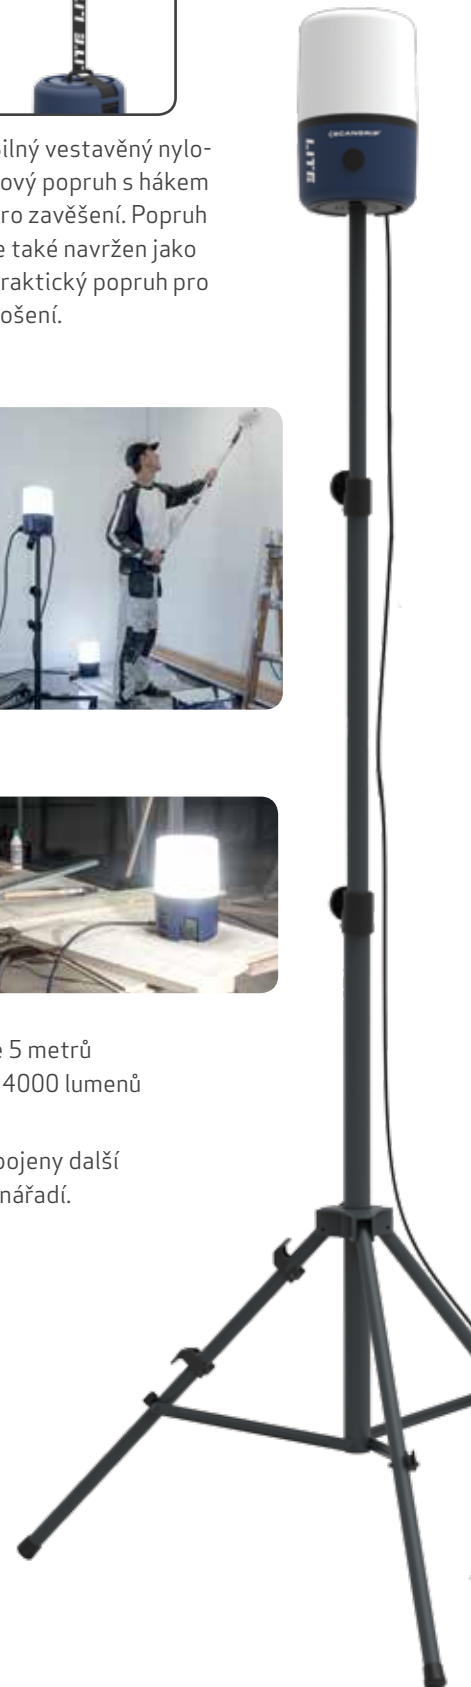

// Osvětlení celého pracovního prostoru

AREA LITE je základní pracovní svítidla, která je navržena speciálně pro osvětlení celé místnosti. AREA LITE poskytuje rozptýlené, příjemné, neoslepující a rovnoměrné osvětlení s velkou disperzí. Tyto funkce jsou ideální pro náročné řemeslníky, kteří vyžadují silné a efektivní osvětlení nejen větších ploch, ale i celých místností při provádění veškerých oprav, malířských a nebo stavebních prací.

// 360° vysoce výkonná pracovní svítidla

AREA LITE je velmi výkonná svítidla poskytující 4000 lumenů, což je více než dvojnásobný světelný výkon ve srovnání s podobnými svítidly trhu. AREA LITE je extrémně robustní a trvanlivá, odolná proti pádu i každodennímu hrubému zacházení.

// Flexibilní polohování

Svítidla AREA LITE lze umístit přímo na pracovní stůl nebo je možné ji zavěsit na robustní hák. Stojany SCANGRIP nabízejí zcela flexibilní řešení osvětlení. Svítidla může být namontována přímo na TRIPOD a je možnost dosáhnout výšky až 3 m. Pokud potřebujete mobilní svítidla, kterou lze rychle přemístit z místa na místo, tak se nabízí možnost namontování přímo na pojízdný stojan.

EU DESIGN
PATENT
4070035

Silný vestavěný nylonový popruh s hákem pro zavěšení. Popruh je také navržen jako praktický popruh pro nošení.

AREA LITE CO

03.5637

360° Pracovní svítidla s kabelem o délce 5 metrů a vestavěnou zástrčkou, světelný výkon 4000 lumenů

K zásuvce AREA LITE CO mohou být připojeny další svítidla, případně jiné zařízení či elektronářadí.