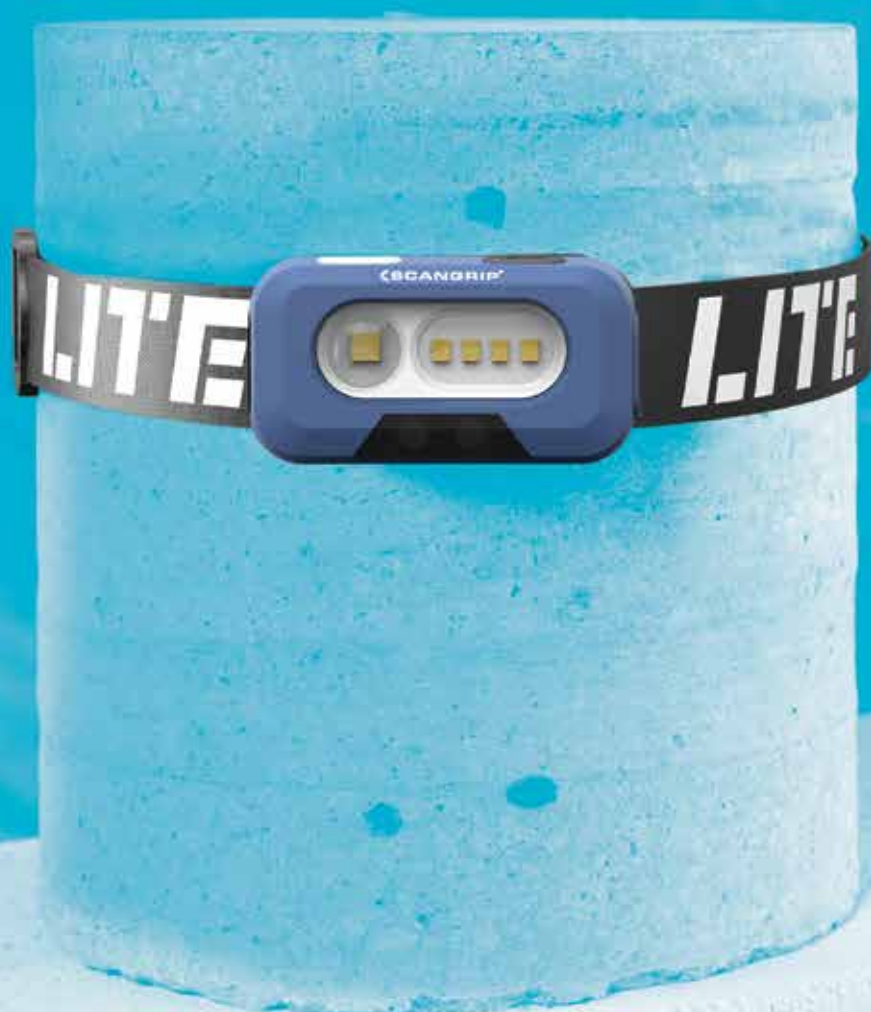

THIN LITE

03.5644

Tenká dobíjecí pracovní svítilna se špičkovým světelným výkonem až 250 lumenů

EU DESIGN
PATENT
2532929

// Jasná kontrolní pracovní svítilna

STAR LITE je univerzální robustní pracovní svítilna, kterou musí mít každý jako součást základního vybavení dílny. Je navržena pro efektivní práci v dílně a poskytuje ergonomický a uživatelsky přívětivý design. 9 LED diod zajišťuje velmi jasné osvětlení pracovního prostoru. STAR LITE je vybavena otočným hákem pro snadné zavěšení svítilny.

STAR LITE

03.5059

Pracovní svítilna s kabelem a světelným výkonem poskytující 300 lumenů

Čelové svítilny

// Kompaktní čelové svítilny určené pro práci

V téměř každé pracovní situaci je vhodné mít obě ruce volné, abyste mohli práci vykonávat co nejúčinněji. HEAD LITE čelové svítilny jsou vyvinuty tak, aby Vám takové nepostradatelné a pomocné jasné pracovní osvětlení poskytly.

ORIGINAL
SCANGRIP

SINCE 1906

HEAD LITE

03.5642

Dobíjecí čelová svítlna se senzorickou funkcí poskytující světelný výkon 150 lumenů

// Čelová svítlna s funkcí osvětlení 2 v 1

Dobíjecí čelová svítlna HEAD LITE je navržena tak, aby poskytovala optimální osvětlení pracovního prostoru se dvěma různými světly. Buď úhel světla, který osvětluje celý pracovní prostor nebo zaostřený úhel paprsku pro kontrolu a pro použití na dlouhé vzdálenosti. Vyberte si mezi dvěma světelnými úrovněmi (50% nebo 100%) v závislosti na vašem úkolu a potřebě efektivního osvětlení.

HEAD LITE A

03.5643

Čelová svítlna se světelným výkonem 150 lumenů

// Pohodlná čelová svítlna na AAA baterie

HEAD LITE A svítlna má kompaktní design a s měkkou zabudovanou ochrannou vložkou zabraňující otlačení nám se pohodlně nosí. Po několika minutách přestanete vnímat, že ji máte na čele. I přes malou velikost byl světelný výstup vylepšen a optimalizován na maximum, tudíž HEAD LITE A může velmi efektivně osvětlovat celou pracovní plochu. Je snadno ovladatelná a použitelná pro všechny druhy pracovních úkolů.