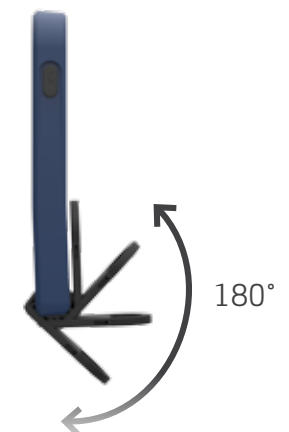

EU DESIGN
PATENT
4070035

pat. pend. SMART CLIP 4 in 1

Klip

Hák

Magnet

Podpěra

STICK LITE

// Univerzální ruční svítilny ve štíhlém provedení