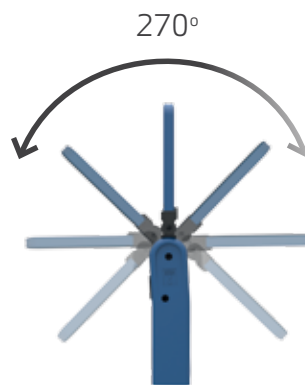

EU DESIGN
PATENT

// Určeno pro náročné inspekční úlohy

Za svůj název vděčí svému tenkému tělu, které má šířku pouhých 12mm. Poskytuje silné osvětlení a je ideální pracovní svítlou pro velmi náročné inspekční úlohy, protože má ultra tenký a kompaktní design, který umožňuje přístup i do těžko přístupných a úzkých pracovních míst. Pro prodloužení provozní doby můžete zvolit 2 nastavení osvětlení (50% nebo 100%).

Ultra - plochá,
šířka pouze 12mm

// Ideální do kapsy

Navrženo s plně ohebným tělem. Svítilny řady THIN LITE mohou být redukovány na kapesní velikost, aby se dali vzít všude s sebou. Silný zabudovaný magnet je určen pro flexibilní polohování a umožňuje uvolnění obou rukou pro práci.

THIN LITE

03.5644

Tenká dobíjecí pracovní svítilna se špičkovým světelným výkonem až 250 lumenů

EU DESIGN
PATENT
2532929

// Jasná kontrolní pracovní svítilna

STAR LITE je univerzální robustní pracovní svítilna, kterou musí mít každý jako součást základního vybavení dílny. Je navržena pro efektivní práci v dílně a poskytuje ergonomický a uživatelsky přívětivý design. 9 LED diod zajišťuje velmi jasné osvětlení pracovního prostoru. STAR LITE je vybavena otočným hákem pro snadné zavěšení svítilny.

STAR LITE

03.5059

Pracovní svítilna s kabelem a světelným výkonem poskytující 300 lumenů